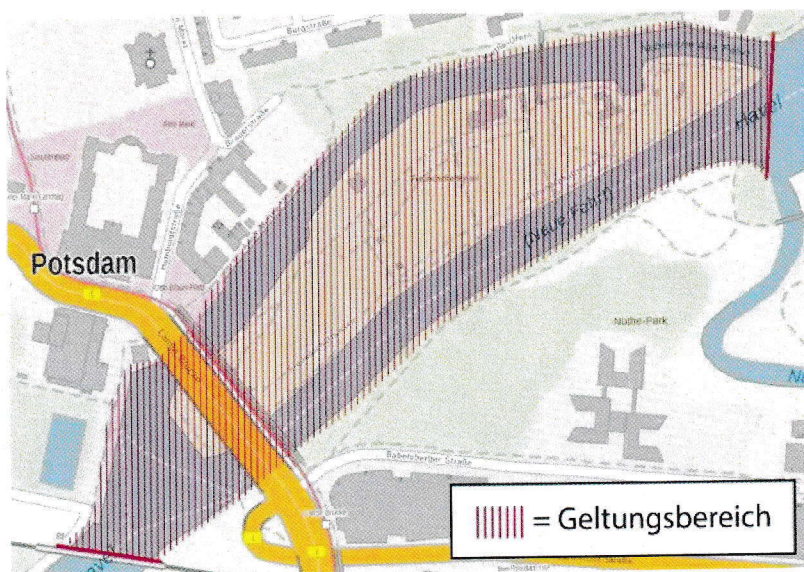

Hinweise

In der Zeit vom 01.12. bis 28.02. eines jeden Jahres ist in der Alten & Neuen Fahrt bis Eisenbahnbrücke sowie am Hafenbecken in Potsdam (siehe Kartenausschnitt), die Verwendung der Spinnangel mit künstlichen oder natürlichen Ködern unter der Verwendung von Zwillingshaken, - oder Drillingshaken generell, sowie Einfachhaken (auch feststehend) größer als Hakengröße 8 der internationalen Skala, untersagt.

During the period from 01.12. to 28.02. of each year, it is prohibited to use spinning rods with artificial or natural bait using double or treble hooks in general, as well as fixed single hooks larger than hook size 8 of the international scale in the Alte & Neue Fahrt channels up to the railway bridge as well as at the harbour basin in Potsdam (see map extract).

Ежегодно в период с 01.12. по 28.02. запрещено использование спиннинговых снастей с искусственной или натуральной наживкой с применением двойных или тройных крючков в целом, а также фиксированных одинарных крючков больше № 8 в соответствии с международной нумерацией в водоемах Алте & Нойе Фарт [Alte & Neue Fahrt] до железнодорожного моста [Eisenbahnbrücke], а также в районе Хафенбекен [Hafenbecken] в г. Потсдам [Potsdam] (см. карту).