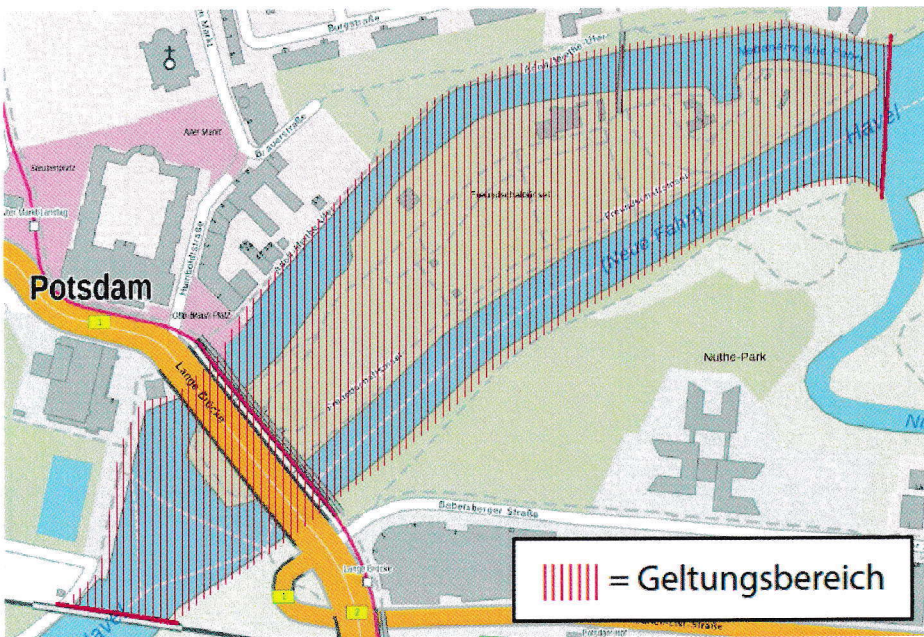

In der Zeit vom 01.01. bis 28.02. eines jeden Jahres ist in der Alten & Neuen Fahrt bis Eisenbahnbrücke sowie am Hafenbecken in Potsdam (siehe Kartenausschnitt), die Verwendung der Spinnangel mit künstlichen oder natürlichen Ködern unter der Verwendung von Zwillings-, oder Drillingshaken generell, sowie Einfachhaken (auch feststehend) größer als Hakengröße 8 der internationalen Skala, untersagt.

During the period from 01.01. to 28.02. of each year, it is prohibited to use spinning rods with artificial or natural bait using double or treble hooks in general, as well as fixed single hooks larger than hook size 8 of the international scale in the Alte & Neue Fahrt channels up to the railway bridge as well as at the harbour basin in Potsdam (see map extract).

Ежегодно в период с 01.01. по 28.02. запрещено использование спиннинговых снастей с искусственной или натуральной наживкой с применением двойных или тройных крючков в целом, а также фиксированных одинарных крючков больше № 8 в соответствии с международной нумерацией в водоёмах Алте & Нойе Фарт [Alte & Neue Fahrt] до железнодорожного моста [Eisenbahnbrücke], а также в районе Хафенбеcken [Hafenbecken] в г. Потсдам [Potsdam] (см. карту).